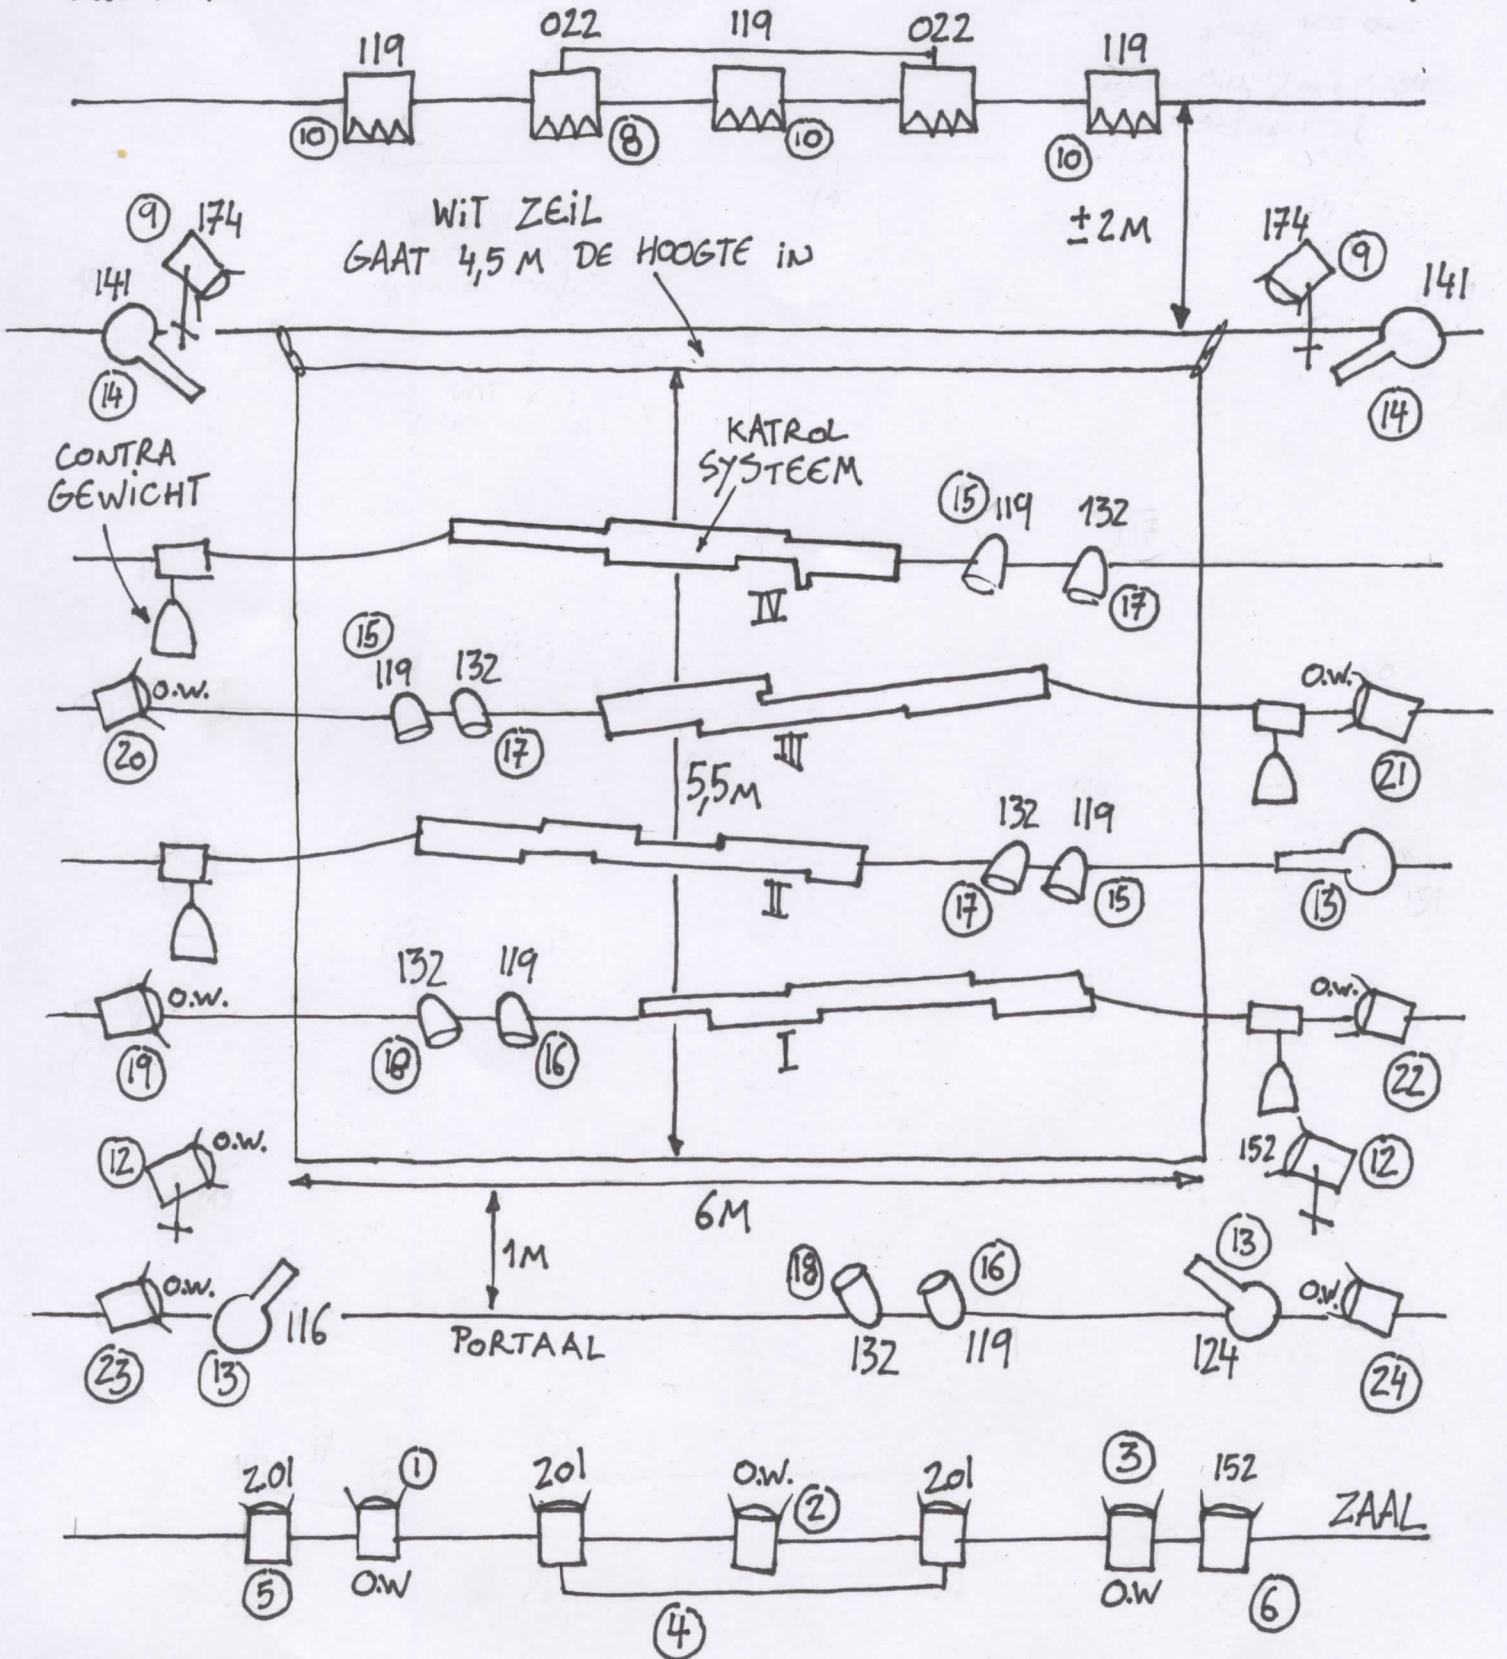

LICHTPLAN "EINDELOOS GEDULD" DOOR ULTIMA THULE

MINIMUM DIEPTE 8M !!!

TOTALE BREEDTE 9M !!!

5 x ACP OF HORIZON OP DE VLOER OF IN DE TREK 3x 119 2x 022 OF 135

6 x PC IN DE KAP O.W. 4 x PC OP VLOER 2x 174 1x 152 7 x PC IN ZAAL

5 x PROFIEL ZO BREED MOGELIJK 3x GOBO HOUDER 2x 141 1x 116 / 124 / 131 / 115

10x PAR CP 62 5x 119 5x 132