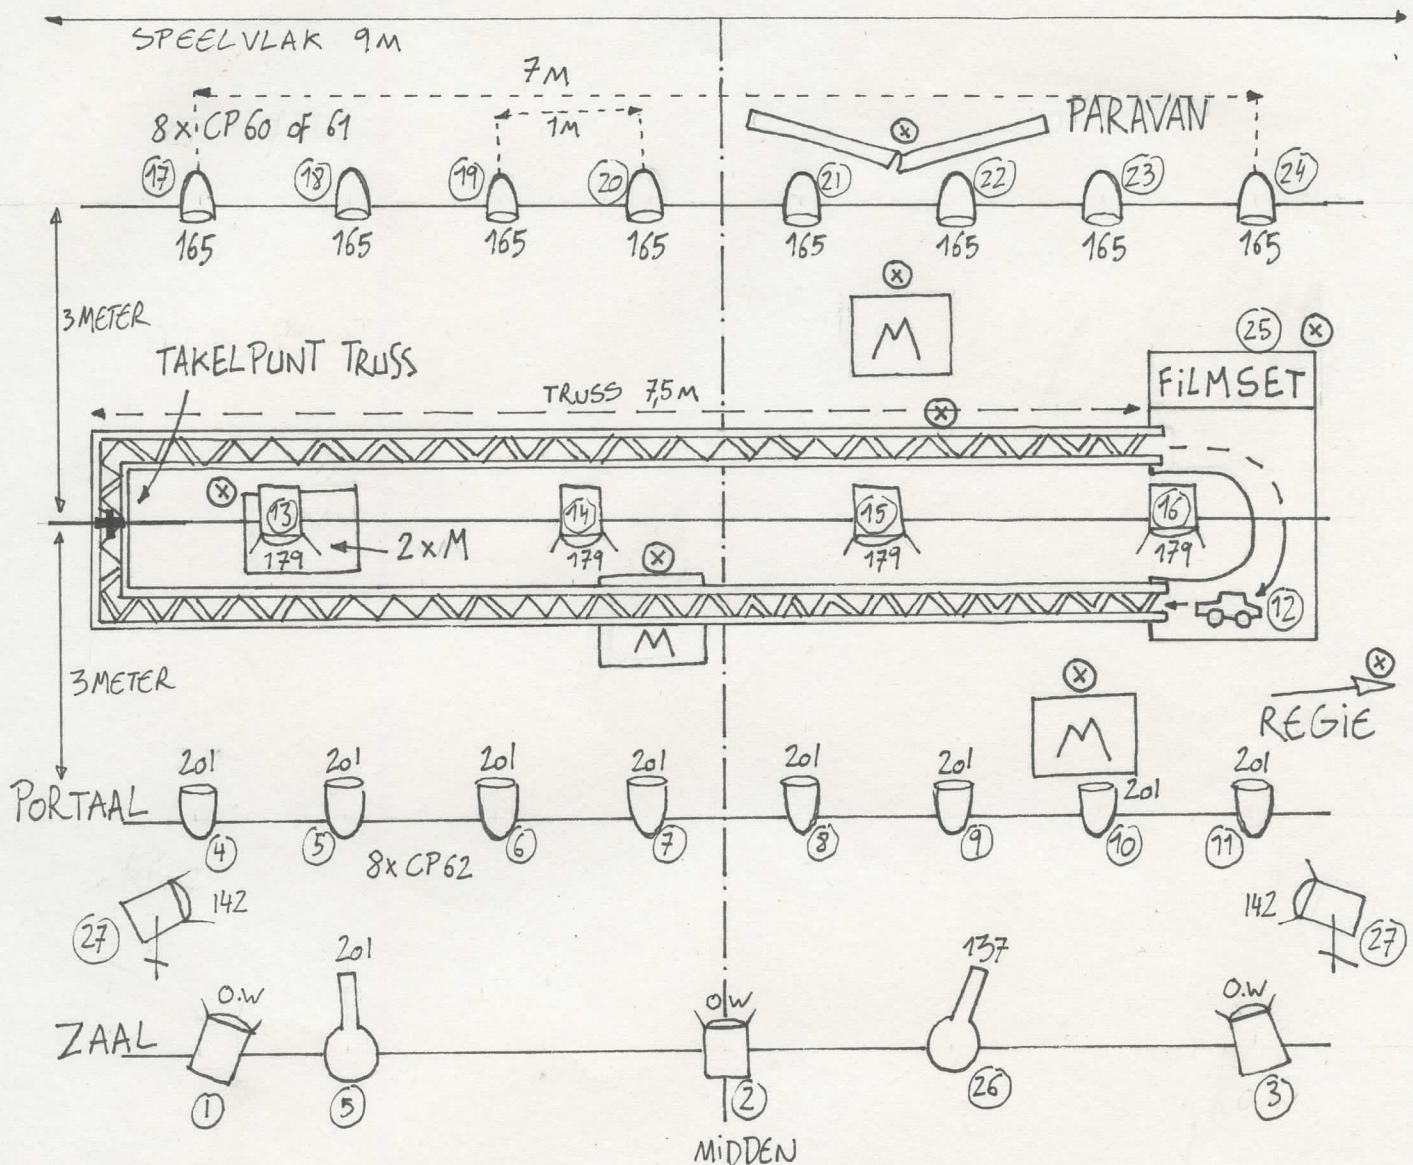

# LICHTPLAN TROEBEL WATER

REGIE OP EEN GROTE TAFEL AAN DE COUR

8x PAR CP60 of CP61 met LEE 165

8x PAR CP62 met LEE 201

4x PC MET FLAPPEN LEE 179

2x PC VLOERSTATIEF, FLAPPEN LEE 142

ZAALBRUG: 3x PC o.w. 2x PROFIEL 1x 201 1x 137

[M]: TV MONITOR ALLEN GEKOPPELD VIA BNC (ZELF BIJ)

1 DIMMERKRING AAN FILMSET + BALLAST

1 DIMMERKRING AUTOBAAN + BALLAST

(X): VASTE SPANNING

KORTOM VEEL GAFFA NODIG OM SPAGHETTI OP DE VLOER TE VERMIJDEN