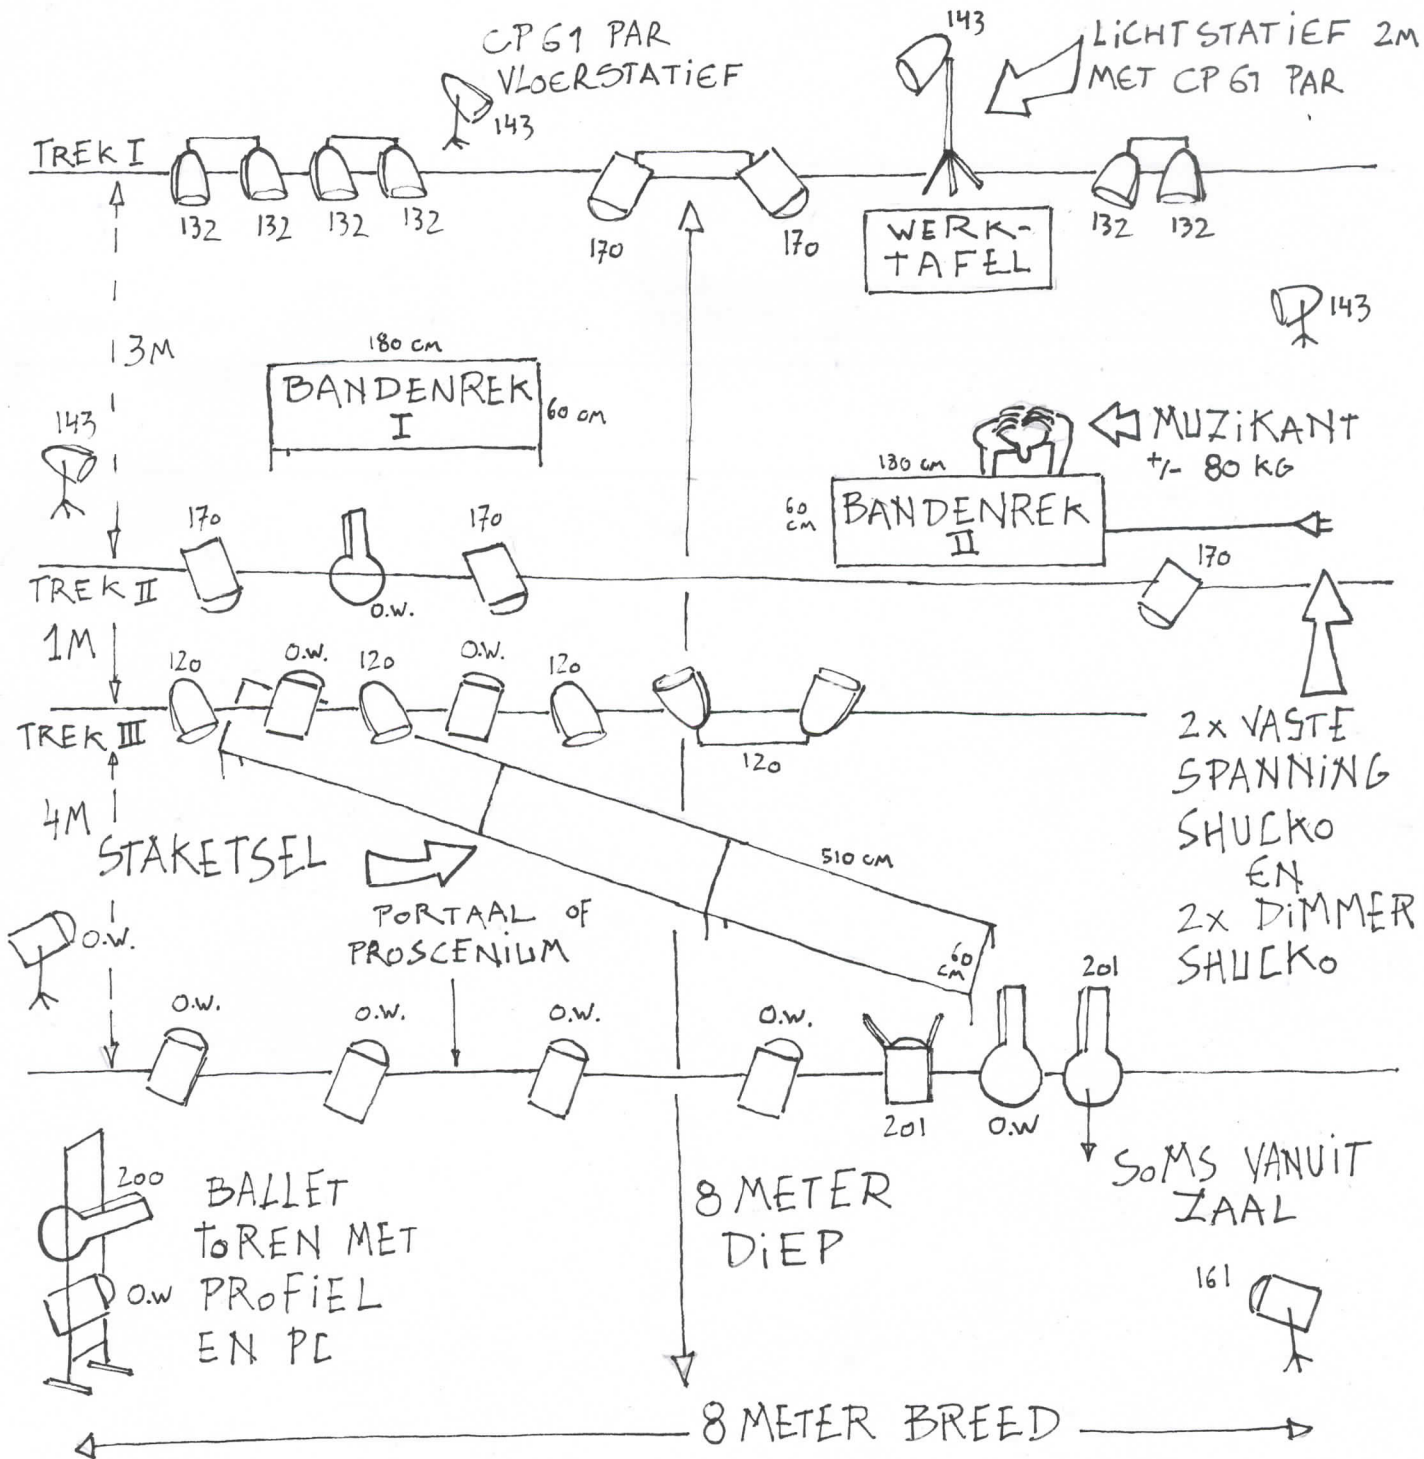

LICHTPLAN "DOOR DE MUUR"

EEN ULTIMA-THULE PRODUCTIE

13 x PAR CP62 6 x 132 / 5 x 120 / 2 x 143 of 141

2 x PAR CP61 2 x 143 of 141

15 x PC WAARVAN 1 MET FLAPPEN 5 x 170 1 x 161 1 x 201

3 x PROFIEL MET IRIS & MESSEN 1 x 200 1 x 201