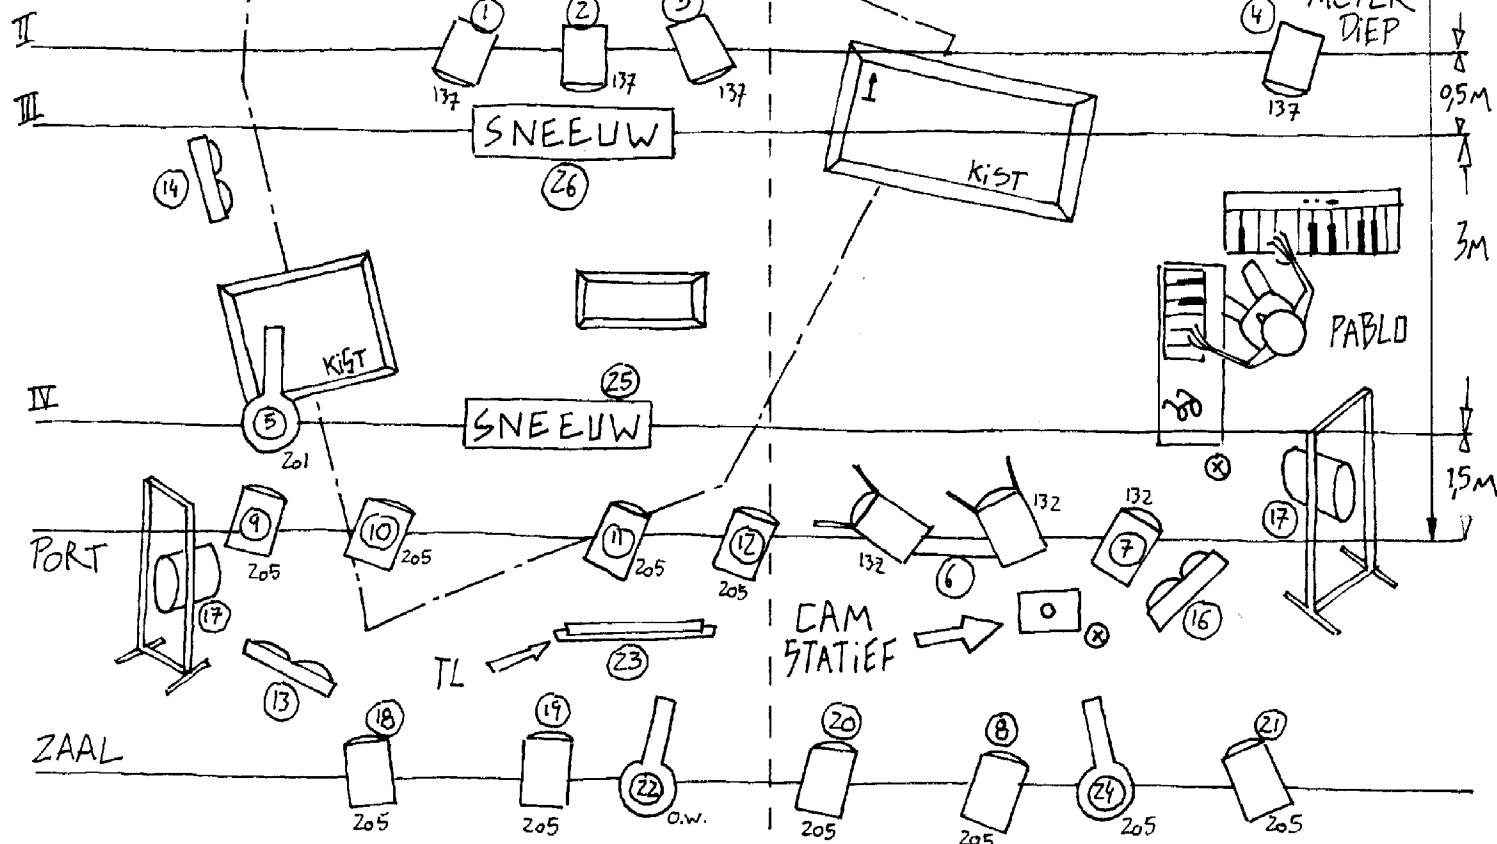

LICHTPLAN " I O S "

← 8 METER BREED →

2.3 METER

⊗

 BEAMER
 VASTE SPANNING + DIMMER

⊗

 15

I DECOR TREK ← 3 METER →

PLASTIEK ZEIL

6.7 METER DIEP

 4 x BLINDER

 TL MET BLACK LIGHT

 2 x BLACK LIGHT CANNON

⊗ VASTE SPANNING

 11 PC'S IN KAP 2 MET FLAPPEN

 PROFIEL MET IRIS NIET VERWARREN MET IRIS ♀