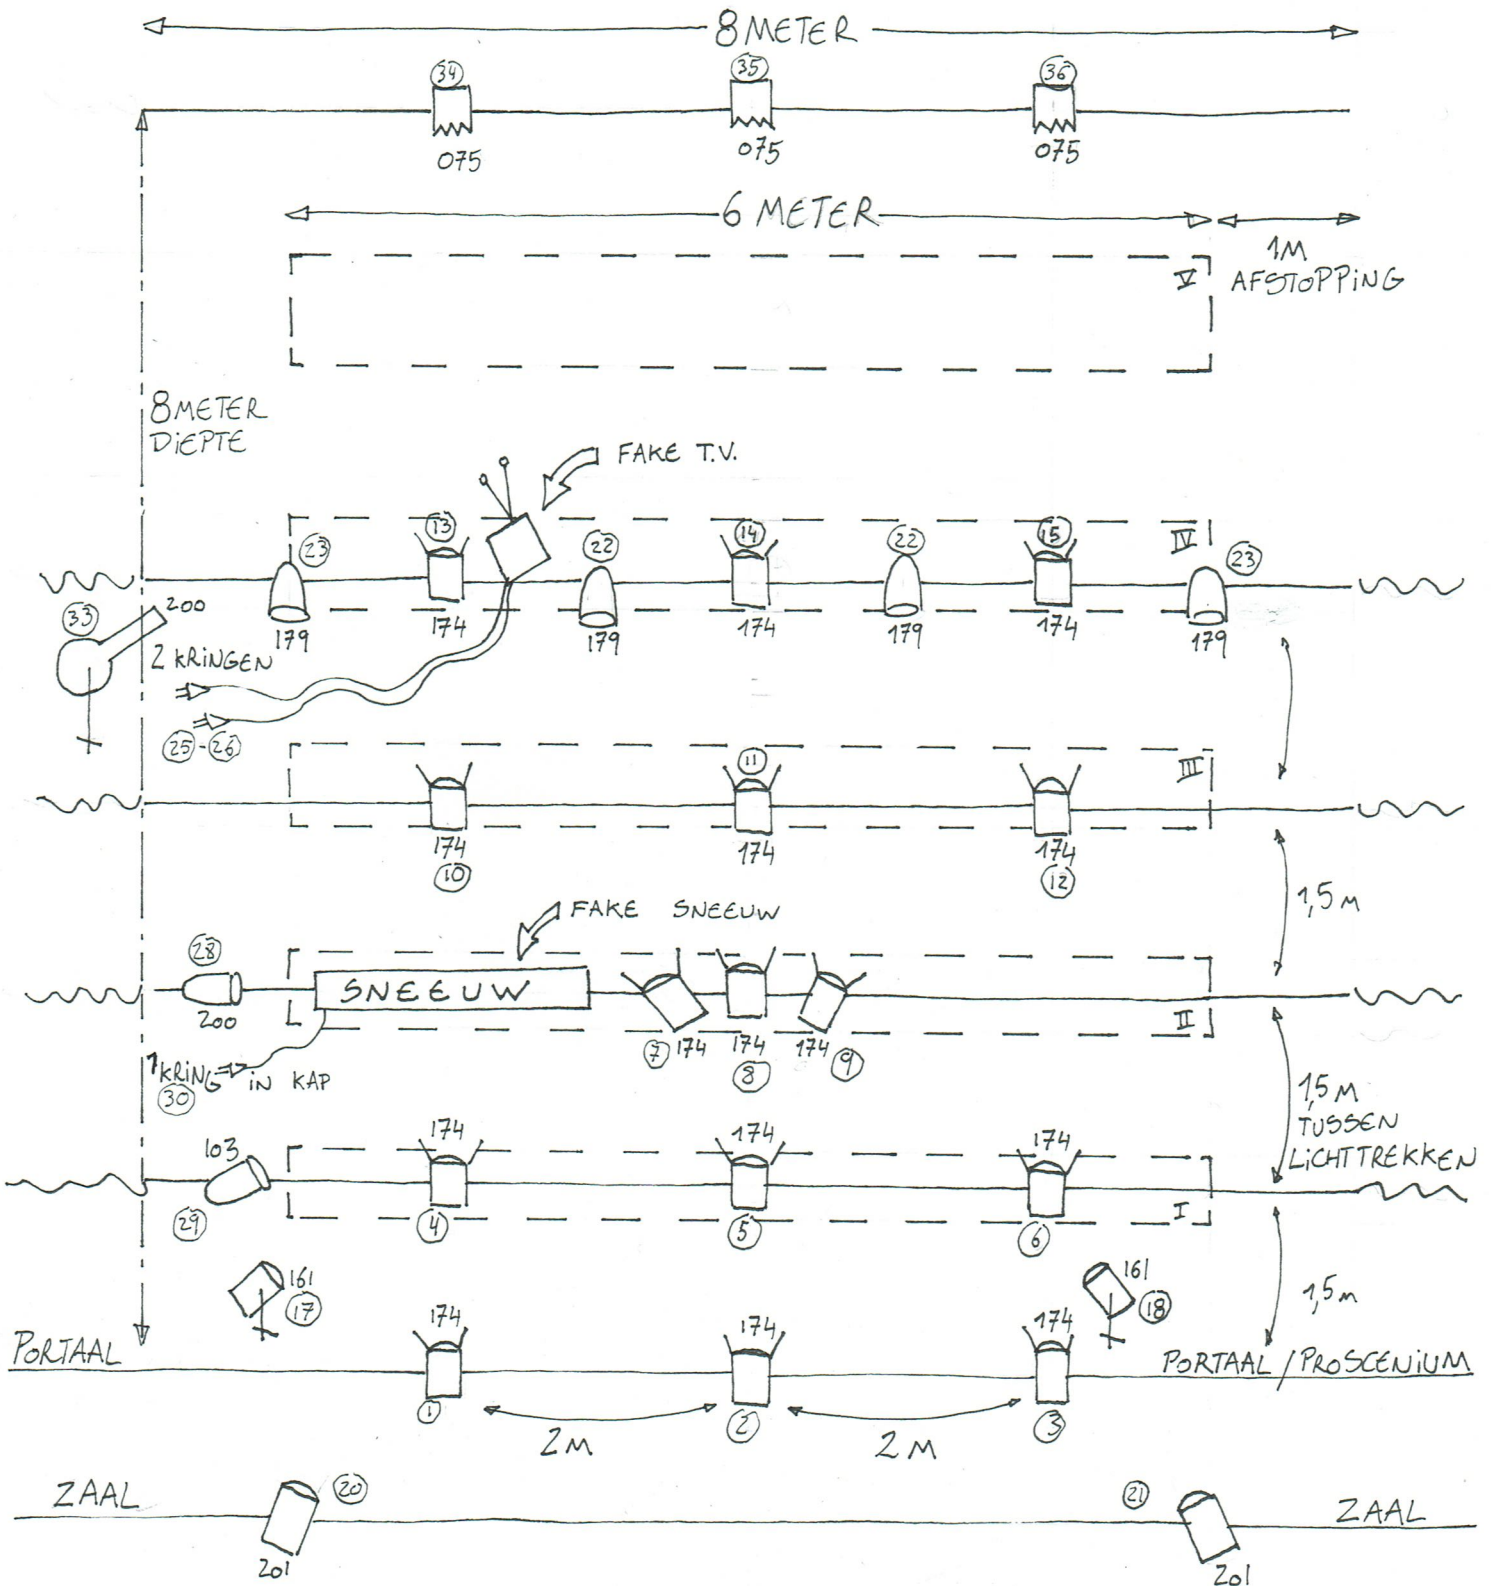

LICHTPLAN 'OE IST' DOOR ULTIMA - THULE 2016

 3x FRESNEL 075

 5x TAFELS DECOR

 15x PC MET FLAPPEN 174

2x PC VLOERSTATIEF MET FLAPPEN 161

 6x PAR CP 60 179/200/103

 1x PROFIEL 200 (VLOER)STATIEF

? RUPERT DEFOSSEZ 0498 10 25 17