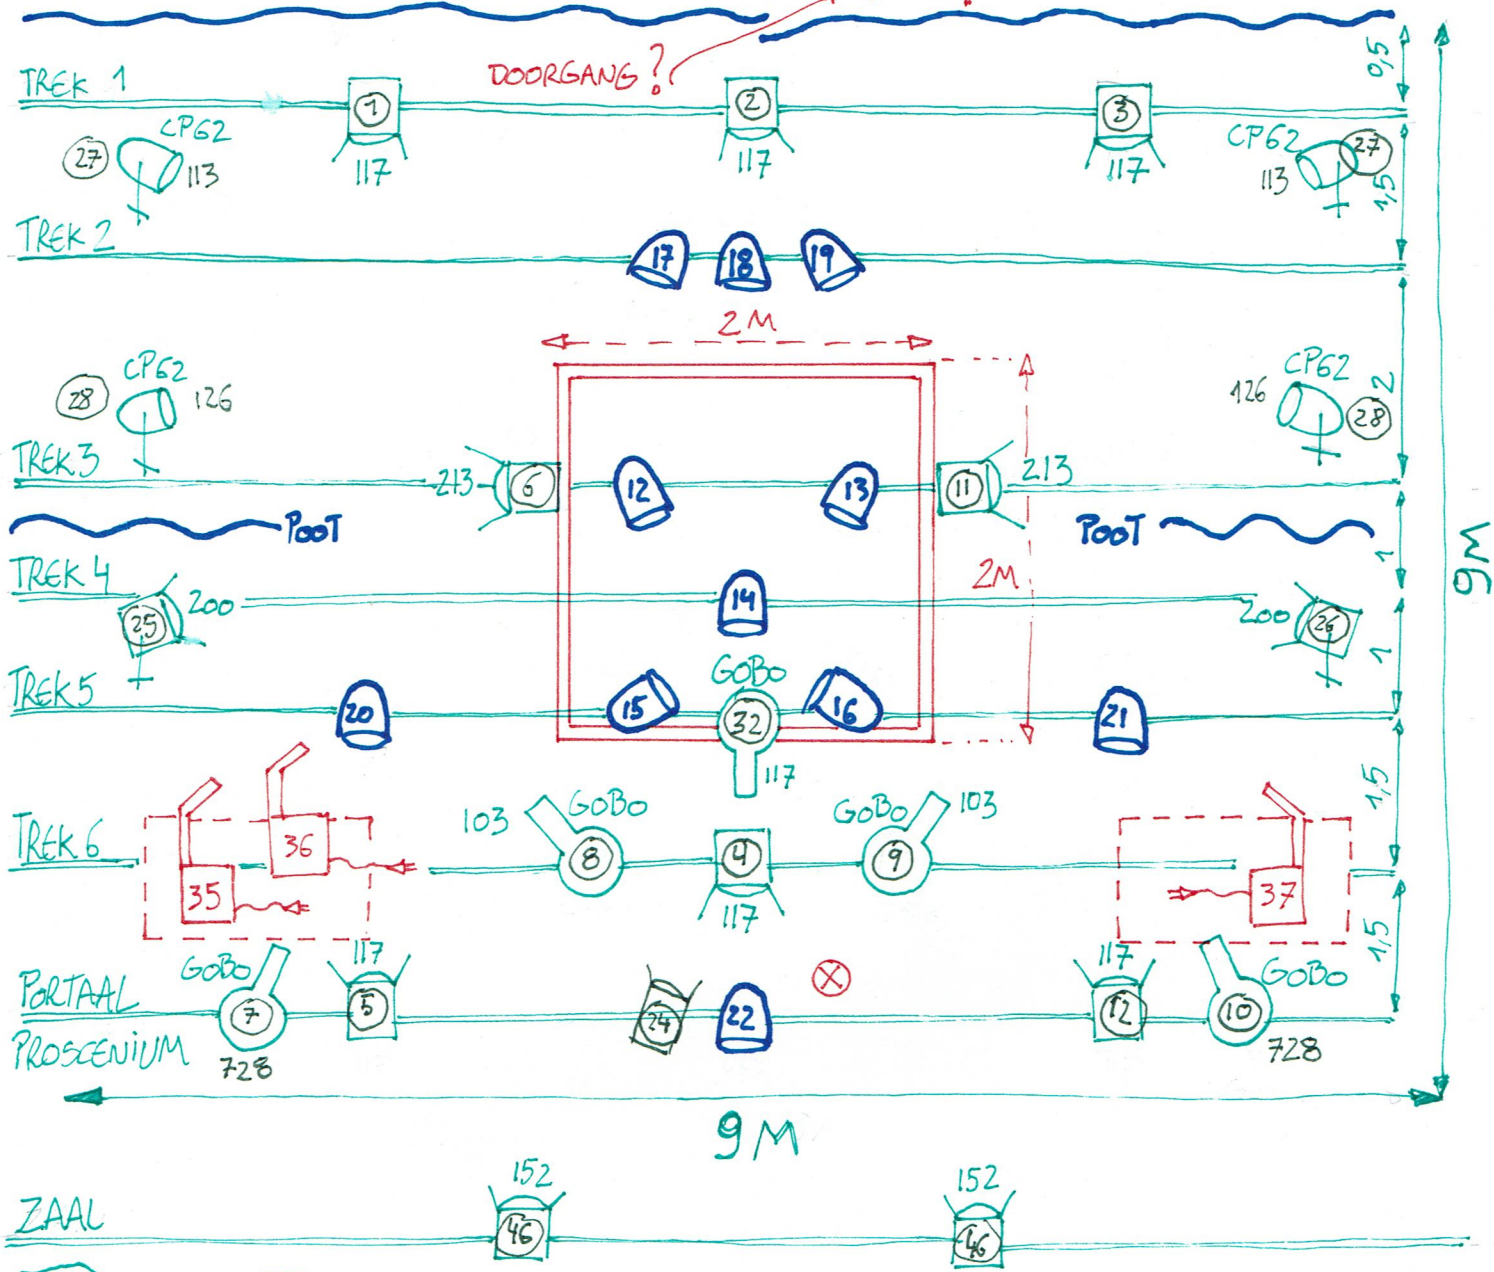

SAPERLIPOPETTE 2018

UNE TRIBU & ULTIMA THULE

ERGENS EEN POOT HALVERWEGE

- 8x PC MET FLAPPEN 6x 117 2x 213 → ZELF MEE EVENTUEEL
- 11x PAR CP60 11x 063 → ZELF MEE EVENTUEEL
- 5x PROFIEL GRAAG DW GOBO'S → ZELF MEE UITERAARD
- 2x 103 2x 728 OF 140 1x 117

- 4x PAR CP 62
- 2x PC MET FLAPPEN
- 3x OVERHEADPROJECTOR → VIA SCHUKO NAAR DIMMER

⊗ EN NOG 1x VASTE SPANNIG VAN JARDIN TOT AAN KOPEREN KEES ⊗

VRAGEN → RUPERT 0495 10 25 17