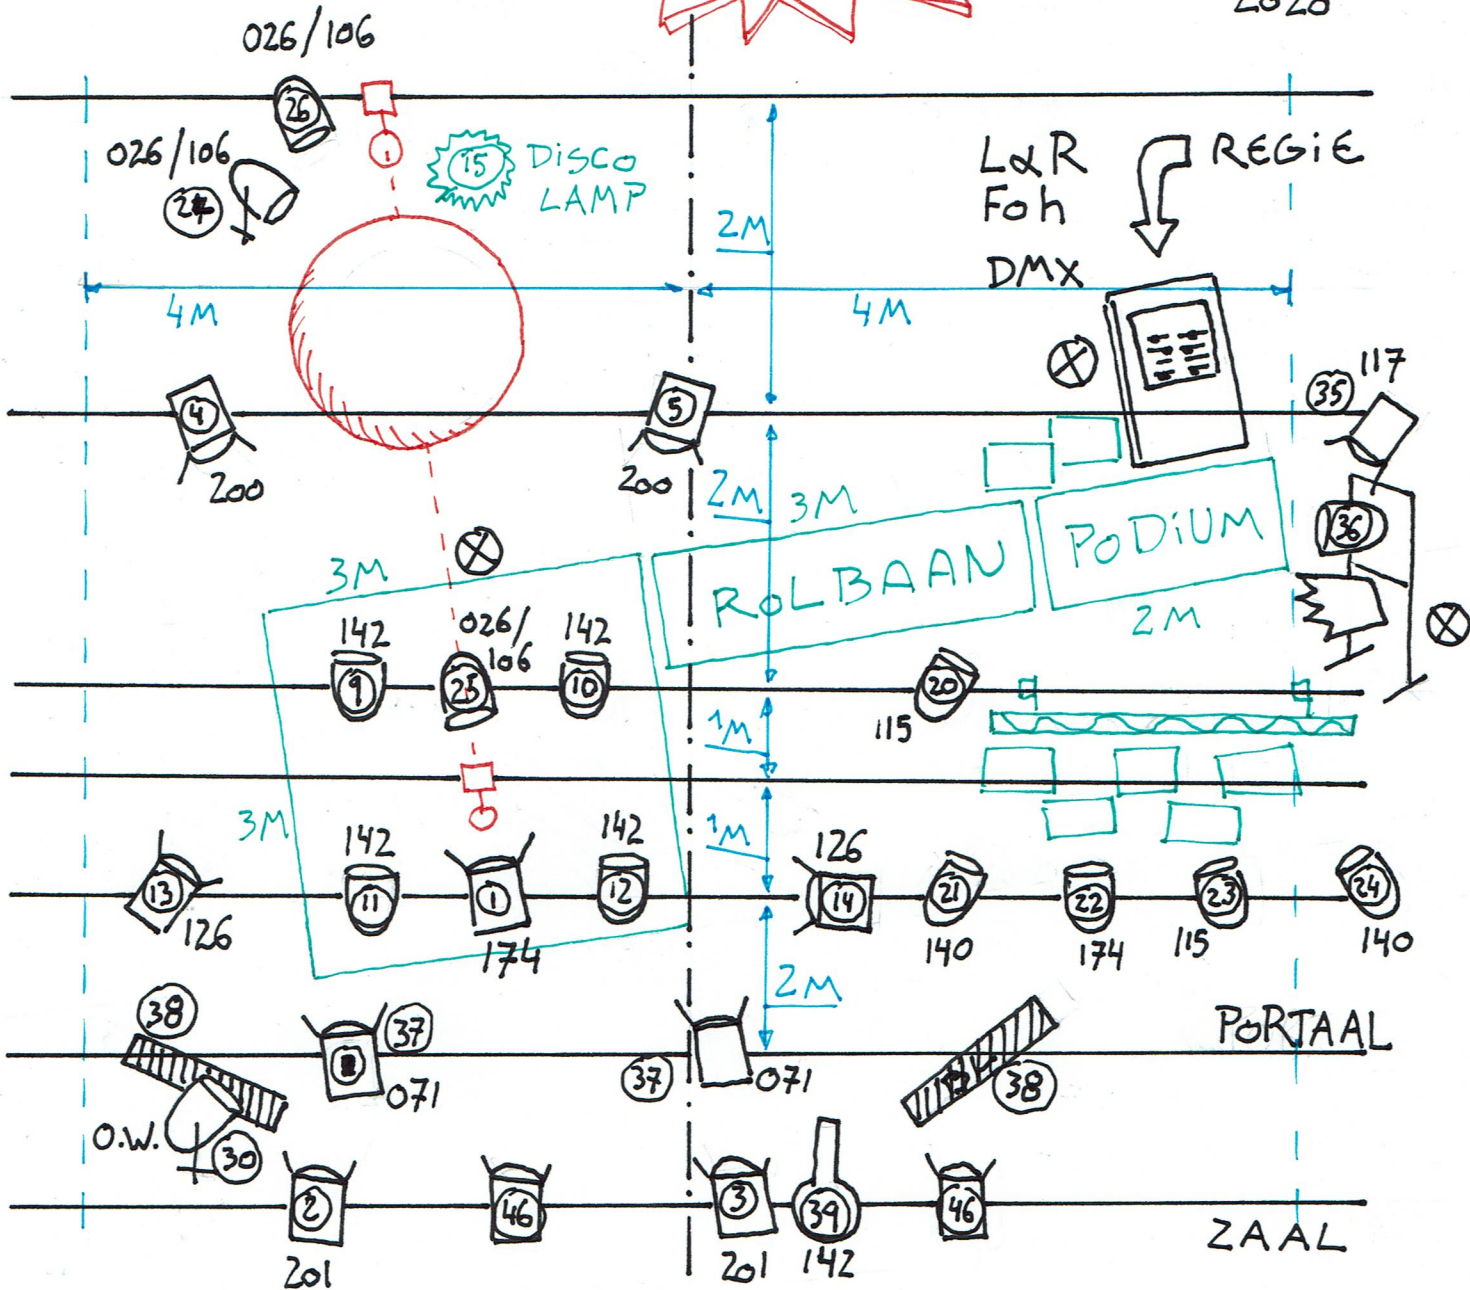

LICHT PLAN

BAM

VAN ULTIMA THULE
2020

VAN JULLIE

8x PC IN KAP

11x PAR CP61 IN KAP

3x PAR CP61 OP VLOER

10x PROFIEL } ZAALBRUG
4x PC

DMX L&R Foh OP PODIUM

1x TAFEL

⊗ VASTE AC/DC

VAN MIJ

□ DECOR + ROLBAAN + PODIUM

▒ BUIS + POOT

▨ 2x BLACKLIGHT TL

⚡ 1x STROBOSCOOP

□-○ RIGGING

⊙ RODE BAL Ø180 cm

⊞ REGIE

? GSM: 0498 10 25 17